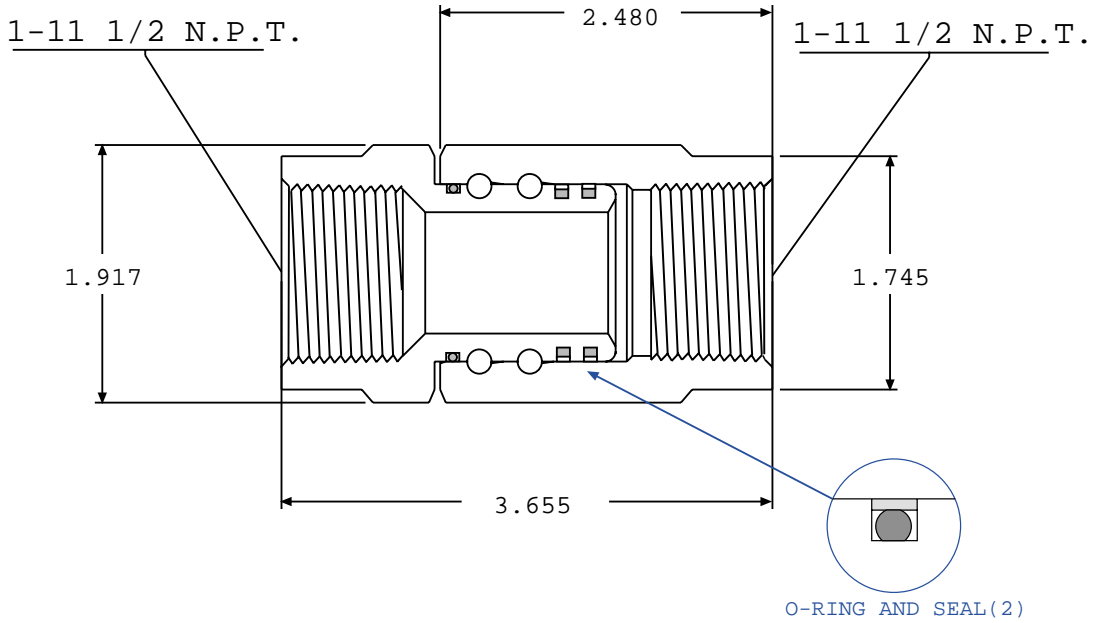

SS 16 DB FP 100 X FP 100-NI-86-TFE

Not Available In Stainless Steel!

Rebuilding Kit	SS-16-DB-KIT-TFE
----------------	------------------

5 R.P.M. -3,000 P.S.I.